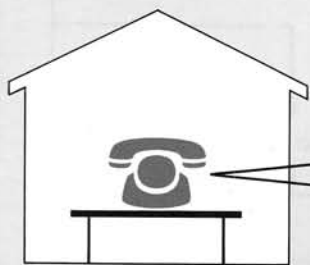

Relé Telefónico de SEÑALIZACION

MOD. ZTE

Serie Compacta

¿No oye su Teléfono?... ¡ dé una solución definitiva al problema !

El nuevo relé ZTE le hará que oiga o vea su llamada telefónica por lejos que esté su teléfono.

DESCRIPCION Y CARACTERISTICAS

El nuevo relé de señalización, modelo **ZTE**, ha sido diseñado para que actúe al producirse una llamada en su línea telefónica (aplicable indistintamente a su teléfono, fax ó telex)

Su utilización es muy apropiada en ambientes ruidosos o en donde la distancia dificulta oír el timbre de su teléfono. En caso de personas con dificultades auditivas, el relé **ZTE** podrá actuar sobre una lámpara que alertará la presencia de la llamada telefónica.