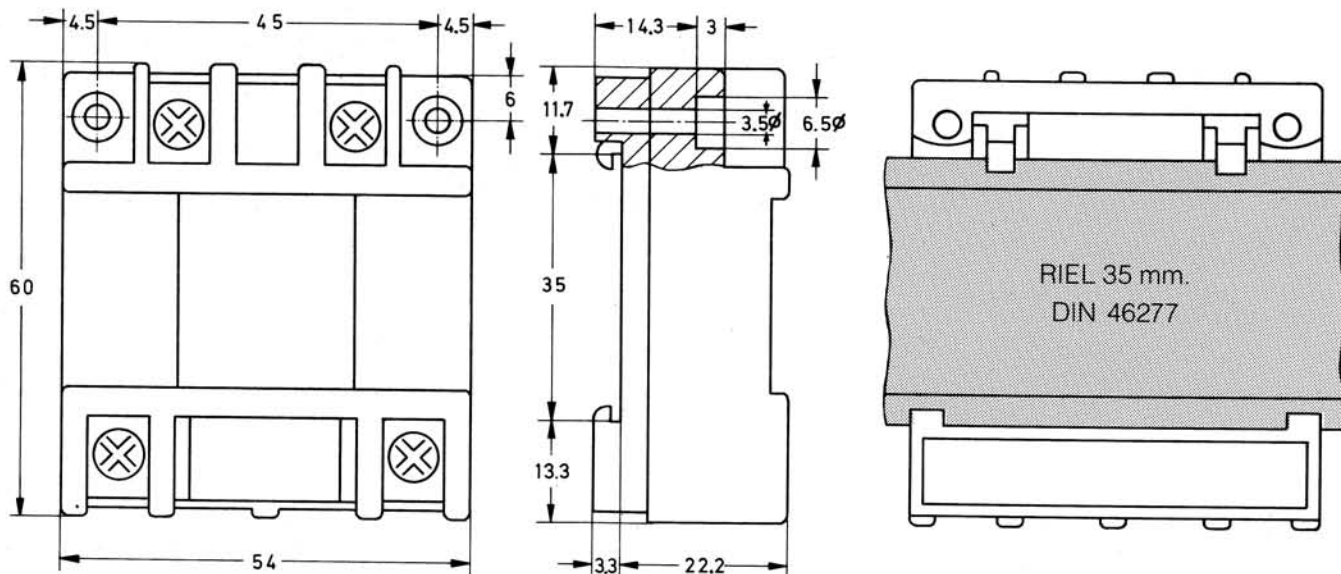

DESCRIPCION Y CARACTERISTICAS

El nuevo relé de señalización, modelo **ZTE**, ha sido diseñado para que actúe al producirse una llamada en su línea telefónica (aplicable indistintamente a su teléfono, fax ó telex)

DIMENSIONES

El relé **ZTE**, serie compacta, se suministra con doble sistema de sujeción, tornillo o riel 35 mm DIN 46277.

ESQUEMA DE CONEXION

SOC. ANON.

RALUX *international*

RELES - ACCES. COMPONENTS

CAI CELI, 11