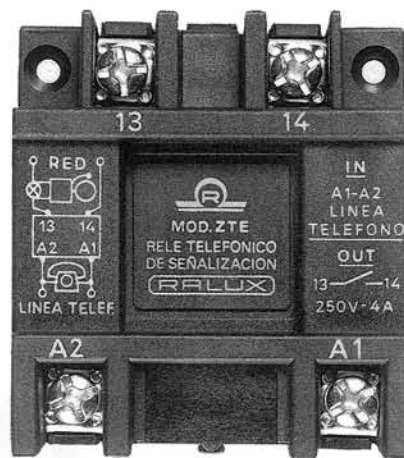

Relé Telefónico de SEÑALIZACION

MOD. ZTE

Serie Compacta

¿No oye su Teléfono?... ¡ dé una solución definitiva al problema !