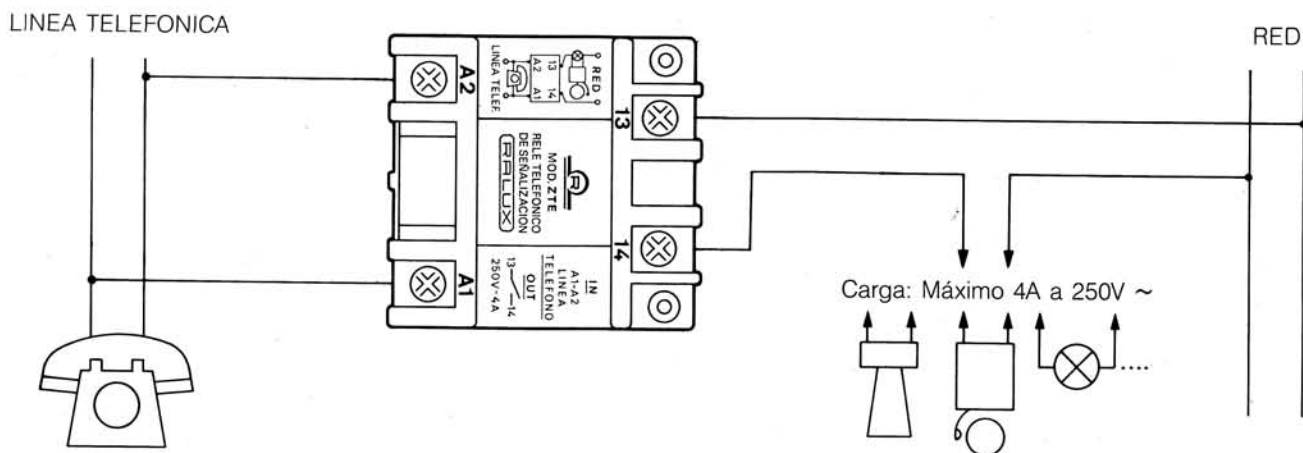

Su utilización es muy apropiada en ambientes ruidosos o en donde la distancia dificulta oír el timbre de su teléfono. En caso de personas con dificultades auditivas, el relé **ZTE** podrá actuar sobre una lámpara que alertará la presencia de la llamada telefónica.

El relé de señalización **ZTE** se puede utilizar conjuntamente con el relé de propiedad **MTP** el de control **RCT** y de grabación **PTG**, constituyendo una alternativa altamente versátil, garantizándose la utilización privada y controlada de la línea telefónica.

DIMENSIONES

El relé **ZTE**, serie compacta, se suministra con doble sistema de sujeción, tornillo o riel 35 mm DIN 46277.

ESQUEMA DE CONEXION

SOC. ANON.

RALUX *international*

RELES - ACCES. COMPONENTS

CAI CELI, 11